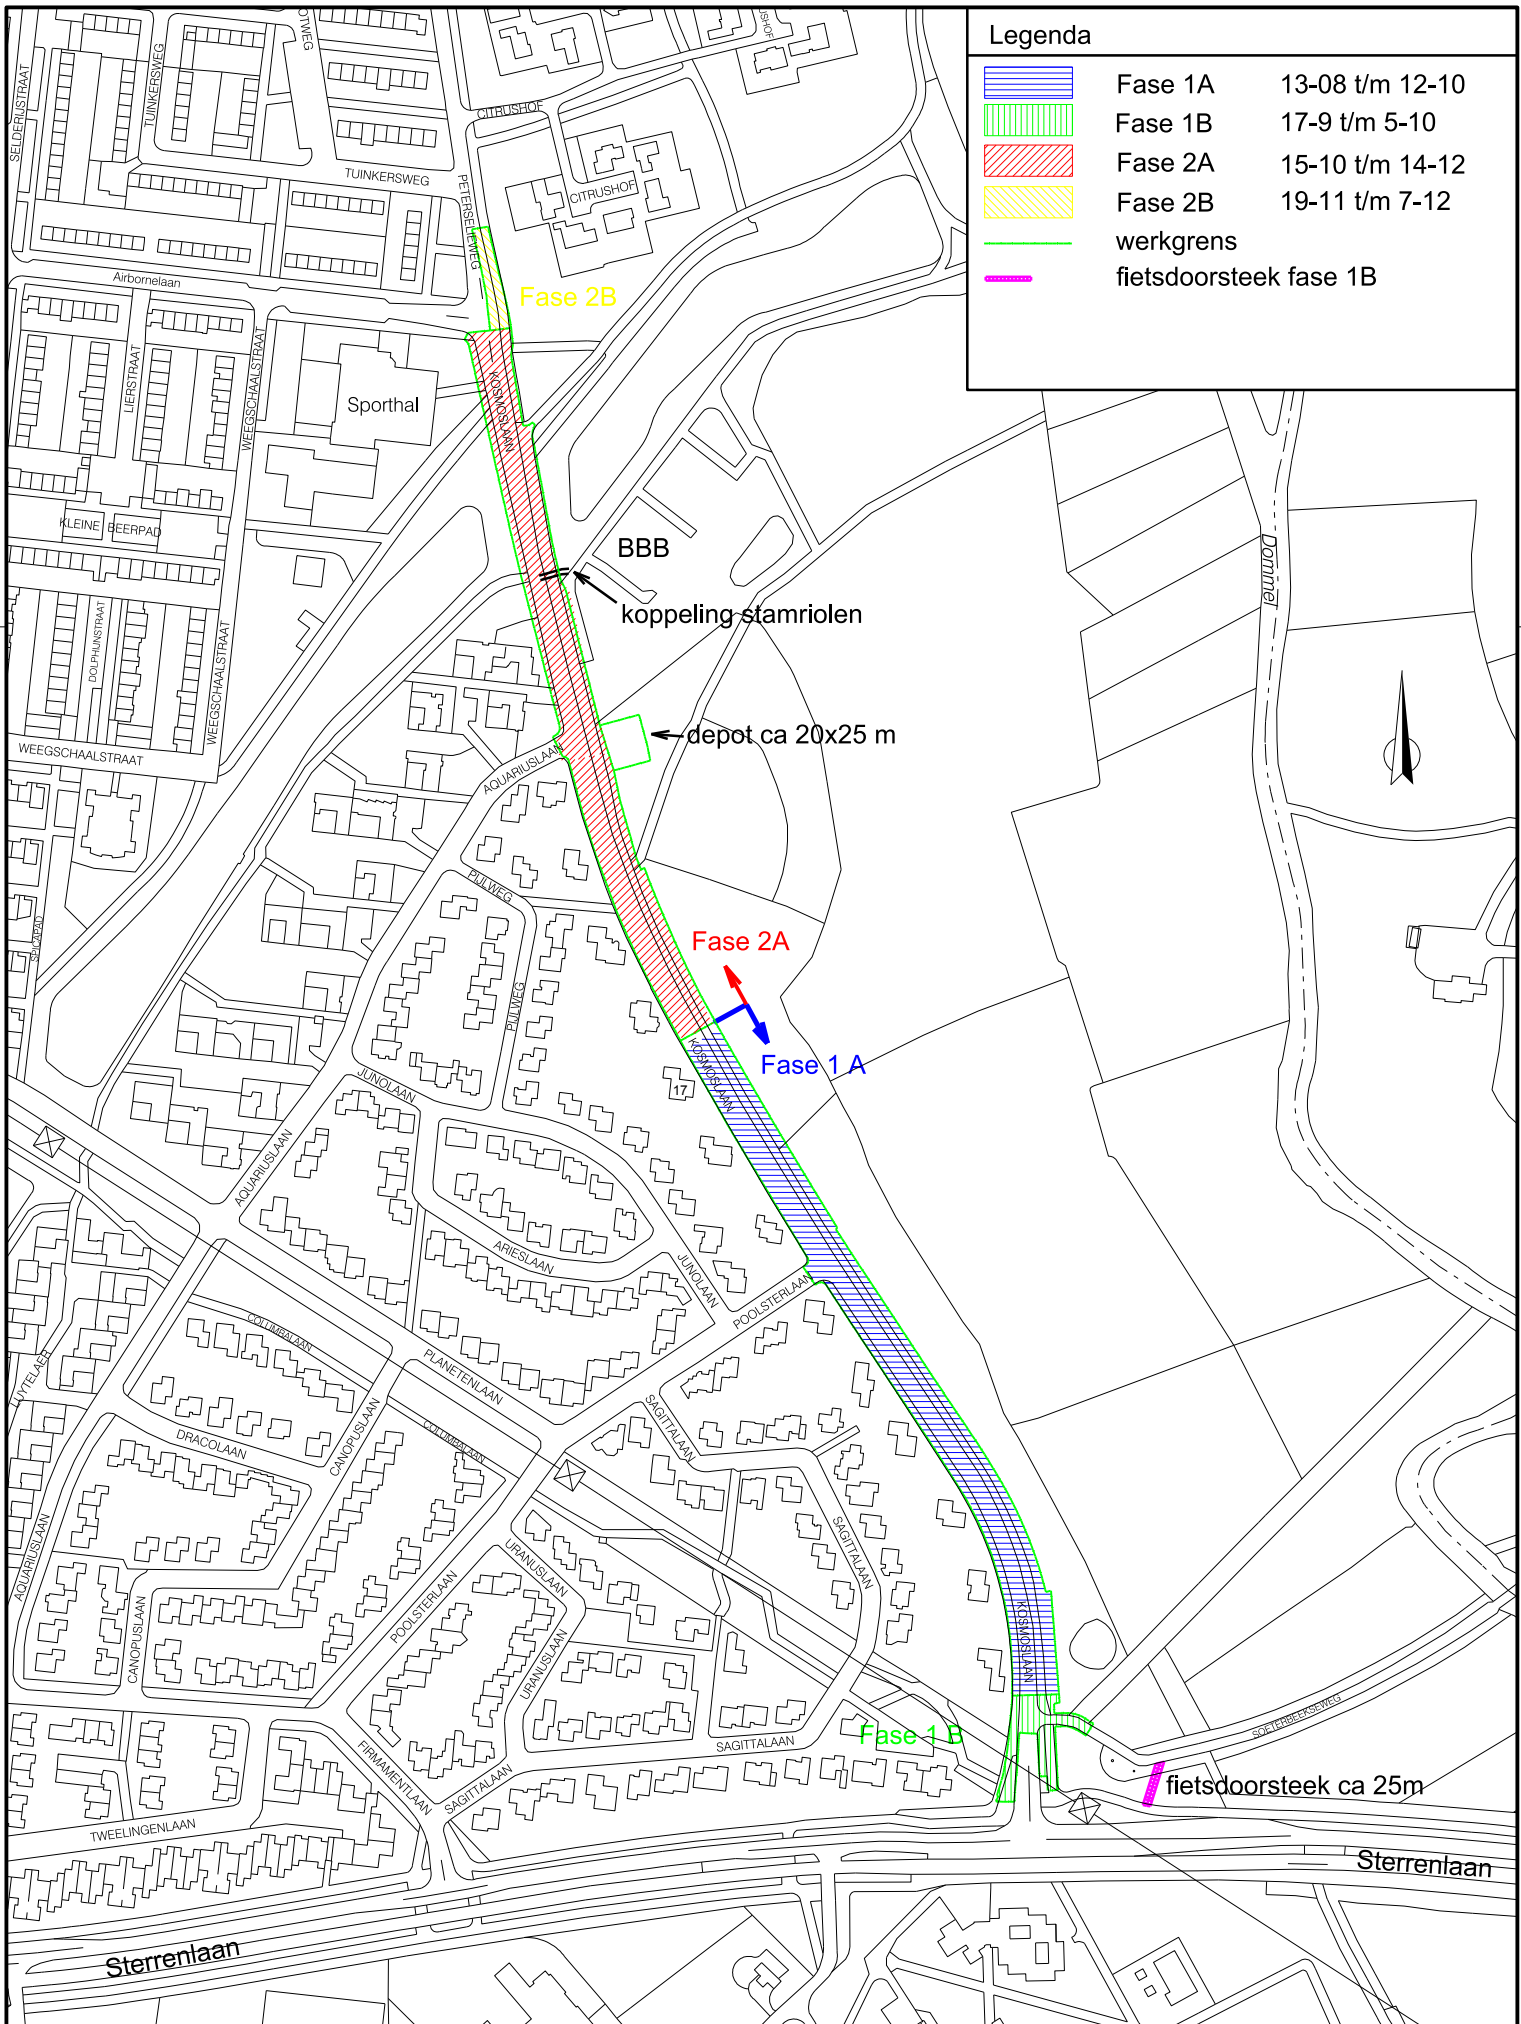

Legenda

-  Fase 1A 13-08 t/m 12-10
-  Fase 1B 17-9 t/m 5-10
-  Fase 2A 15-10 t/m 14-12
-  Fase 2B 19-11 t/m 7-12
-  werkgrens
-  fietsdoorsteek fase 1B

Reconstructie Kosmoslaan 1:4000